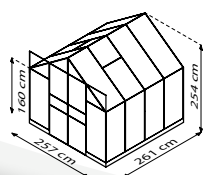

UMFANGREICHES ZUBEHÖR INKL.

JAMAIKA

KURZ & KNAPP

- ✓ Ready2Grow: Großzügiges Gewächshaus im Set mit umfangreichen Zubehör
- ✓ 1,60 m hohe Seitenwände, 2,54 Gesamthöhe
- ✓ Komfortzugang mit kugelgelagerter Doppelschiebetür und bodentiefer Türschwelle
- ✓ Hervorragende Isoliereigenschaften dank 6 mm starken Hohlkammerplatten (HKP)
- ✓ Eloxierte oder pulverbeschichtete Aluminiumprofile für dauerhaften Schutz vor Korrosion
- ✓ 4 Größen von ca. 6,7 bis 11,5 m²
- ✓ Ready2Grow-Set enthält: 1 x Gewächshaus Jamaika, 3 x Pflanzenleuchte Grow95, 1 x Regenfallrohr-Set, 1 x aut. Fensterheber, 1 x Elektrogebläseheizung Carinae 3kw, 1 x Stahlfundamentrahmen

TECHNISCHE DATEN

Hausart:	Gewächshaus-Set
Art:	Klassisches Modell
Größen:	4
Verglasungsarten:	HKP ca. 6 mm
Glashaltetechnik:	Federklammern
Farben:	Alu eloxiert; Smaragd oder Schwarz pulverbeschichtet
Dachfenster:	2-4
Außenmaß:	B 2,57 x H 2,54 m
Traufenhöhe:	1,60 m
Türmaße:	B 1,22 x H 1,99 m