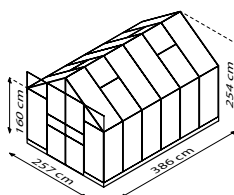

JAMAIKA 9900