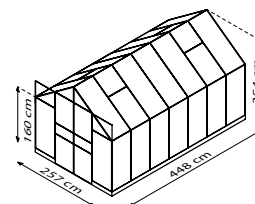

JAMAIKA 11500