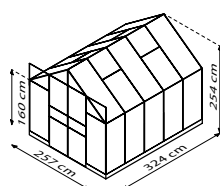

JAMAIKA 8300